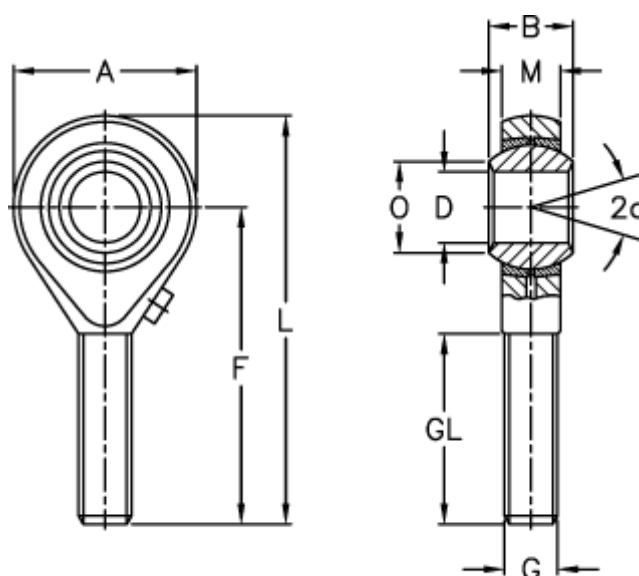

Varenummer: 03202016150
 Beskrivelse: Fluro ledhoved GAL 16 16x1,5
 Med venstregevind

Mål

Str. 5 uden smørenippel

A	= 42	L	= 87
a (grader)	= 15	M	= 15
B	= 21	O	= 19.3
D	= 16	Statisk belastning C0 (kN)	= 36.5
Dynamisk belastning C (kN)	= 16	Tilladelige o/min	= 350
F	= 66	Vægt (g)	= 189
g	= M16x1,5		
GL	= 40		